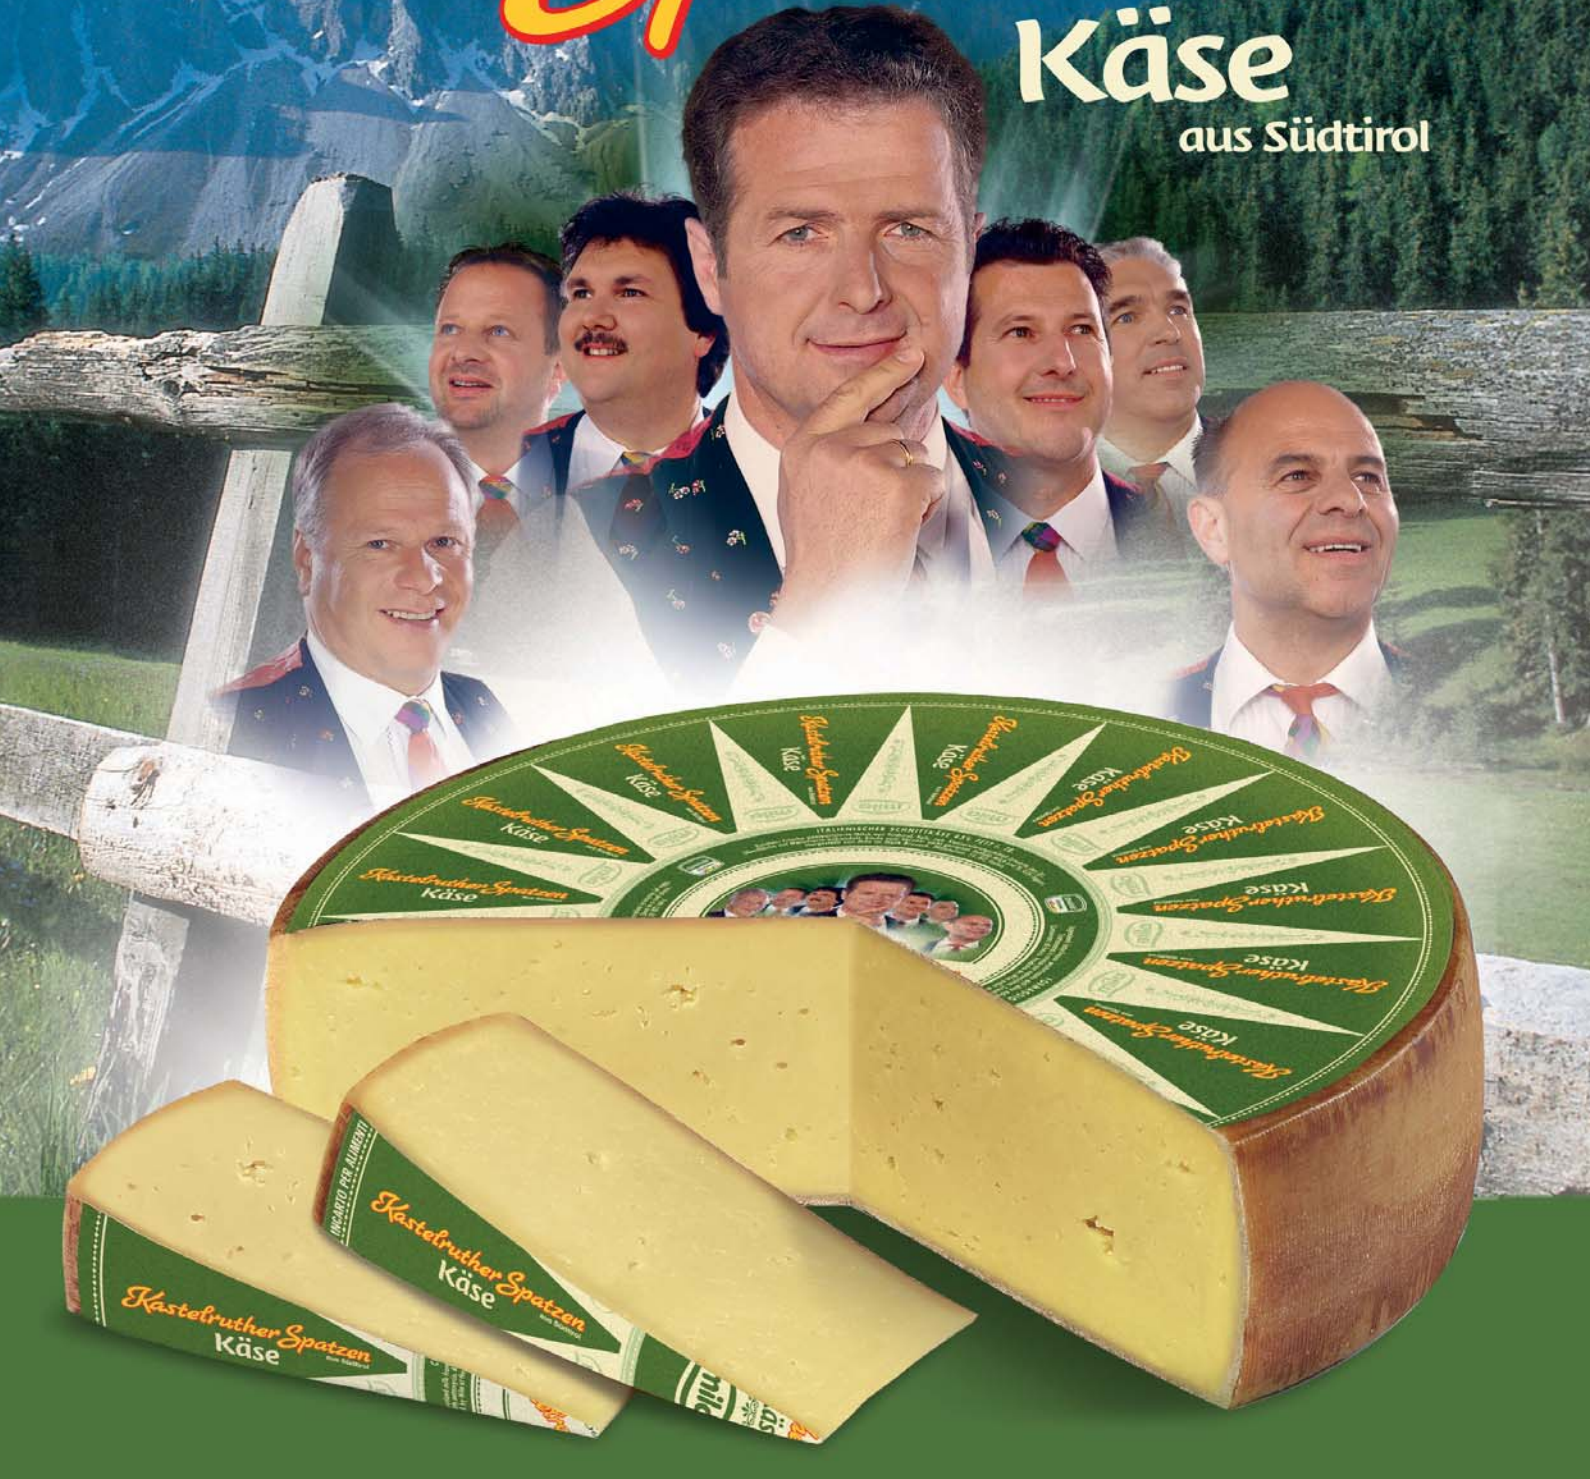

Kastelruther Spatzen Käse

Kastelruther Spatzen

Käse

aus Südtirol

MILCH MIT LIEBE. MILCH AUS SÜDTIROL.

LATTE. AMORE. ALTO ADIGE.

Kastelruther Spatzen Käse - Seit vielen Jahren sind die "Kastelruther Spatzen" musikalische Botschafter des Südtiroler Territoriums. Nun sind sie auch Botschafter des Südtiroler Geschmacks • Unverfälschte Güte, traditionelle Verarbeitung nach einem alten Rezept und die Milch der Seiser Alm machen aus dem "Kastelruther Spatzen Käse" eine echte Spezialität • Der "Kastelruther Spatzen Käse" ist im Geschmack mild aromatisch und fein würzig.

Formaggio "Kastelruther Spatzen Käse" - Da molti anni i "Kastelruther Spatzen" sono gli ambasciatori musicali dell'Alto Adige/Südtirol. Ora lo sono anche dei sapori genuini di questa terra • Il formaggio "Kastelruther Spatzen Käse" è una specialità di pura bontà, ottenuta con la lavorazione tradizionale secondo un'antica ricetta e con il latte dell'Alpe di Siusi • Il Formaggio "Kastelruther Spatzen Käse" ha un gusto delicatamente aromatico e leggermente saporito.

KASTELRUTHER SPATZEN KÄSE 1/1	ARTIKELNUMMER	EAN-CODE	NETTOGEWICHT	PRODUKTMÄßE	KARTONMÄßE	REIFEZEIT / TAGE	F.I.T.
	COD. ARTICOLO ART. NO.	COD. EAN EAN CODE	PESO NETTO NET WEIGHT	DIMENSIONE PRODOTTO SHAPE'S SIZE	DIM. CATRONE CARTON'S SIZE	STAGIONATURA / GG. STORAGE / DAYS	M.G.S.S. F.D.M.
	399800	98001790440149	CA. 9 KG	Ø 35 x H 9 CM	40 x 40 x 13,5 CM	CA. 90	MIN. 45 %
	STÜCKE PRO KARTON PEZZI PER CARTONE PIECES PER CARTON	KARTONS PRO LAGE CARTONI PER STRATO CARTONS PER LAYER	KARTONS PRO PALETTE CARTONI PER BANCALE CARTONS PER PALLET	GEWICHT DER PALETTE PESO DEL BANCALE PALLET'S WEIGHT	HÖHE DER PALETTE ALTEZZA BANCALE PALLET'S SIZE		
	1	6	42	CA. 400 KG	110 CM		